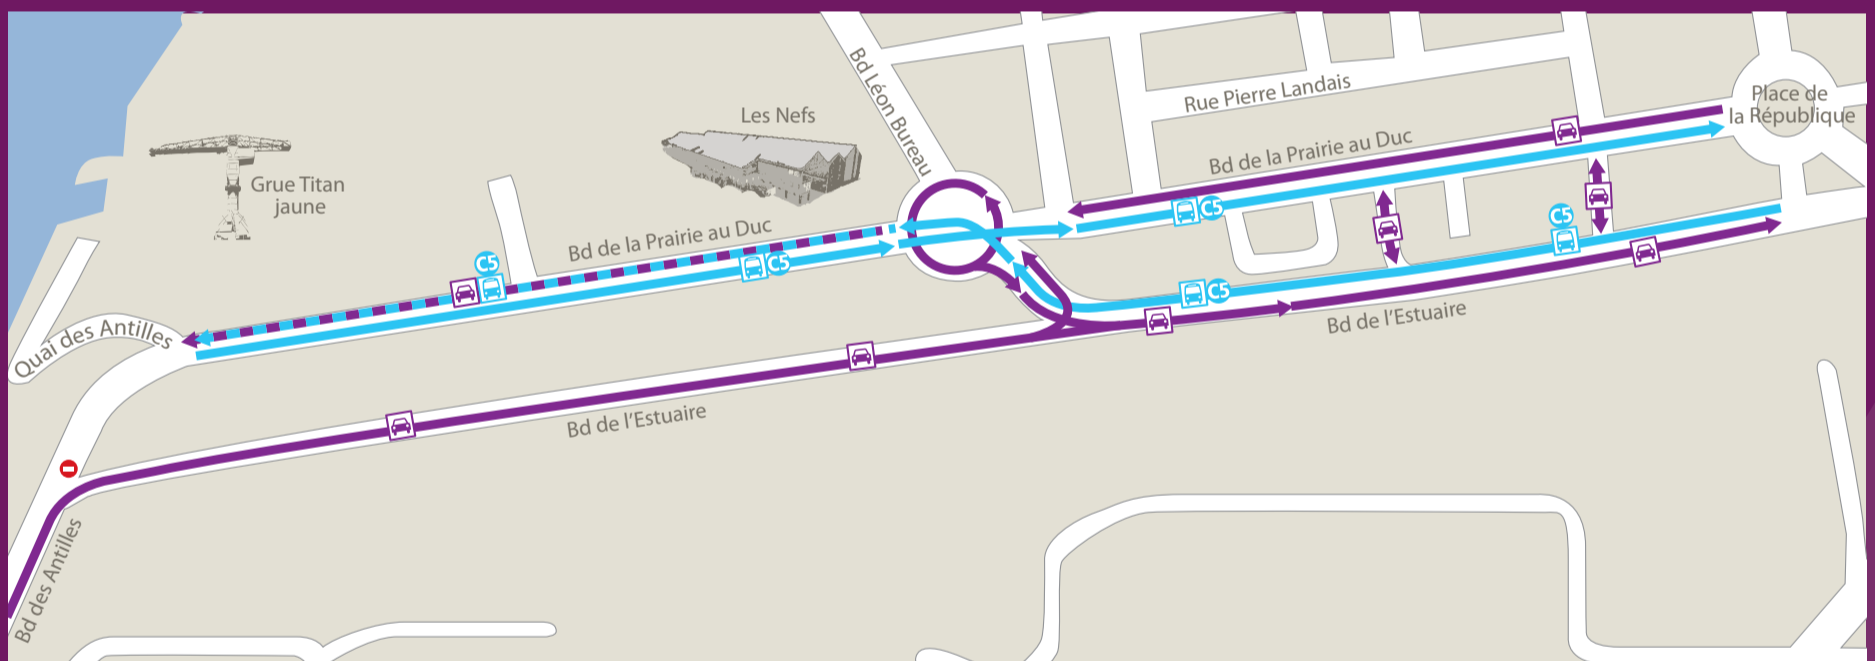

# CHRONOBUS

Ligne C5 Gare Sud / Quai des Antilles

## Le Chronobus arrive dans votre quartier lundi 26 août 2013

Afin de l'accueillir,  
le nouveau plan de circulation  
du boulevard de l'Estuaire  
sera mis en place dès lundi 5 août :

### A noter :

Première étape de ce nouveau plan de circulation à partir de juillet. Pour circuler de l'Ouest vers l'Est entre le quai des Antilles et la place de la République, vous devrez emprunter le nouveau boulevard de l'Estuaire, et non plus le boulevard de la Prairie-au-Duc.